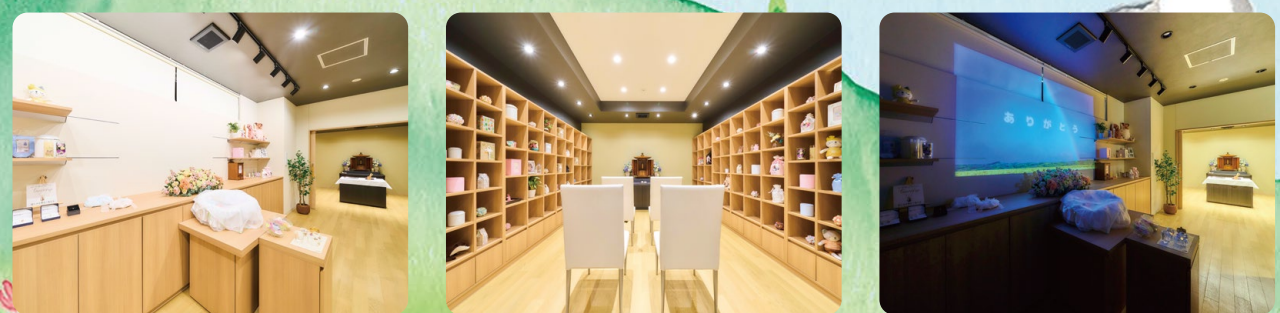

## 平安閣の志をそのままに 「ペット葬のへいあん」誕生

平安閣グループは70年以上にわたって冠婚葬祭事業に携わってきました。たくさんのご葬儀をお任せいただく中、「ペットの葬儀もお願いできないか」というご要望が年々増えています。長年、お別れと旅立ちのお手伝いを続けている私たちだからこそ、大切なペットとのお別れにふさわしいお弔いを提案できるのでは、と考えるようになりました。こうして誕生したのが「ペット葬のへいあん」です。