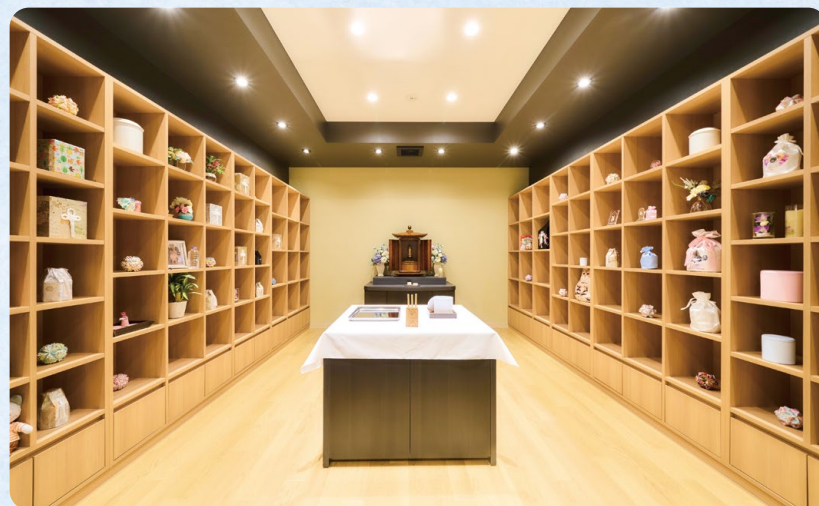

● メモリープラン(合同火葬) 7,700円～

お預かり ▶ 合同火葬 ▶ 合同供養塔に埋葬

納骨堂は今までお弔いをされたペットちゃんも一緒にご安置されても定額料金です。ご供養は2年更新。安心して大切なペットちゃんを任せられます。納骨堂ご希望の方はお早目にご相談くださいませ。※他社でご葬儀されたペットちゃんのご安置も承ります。